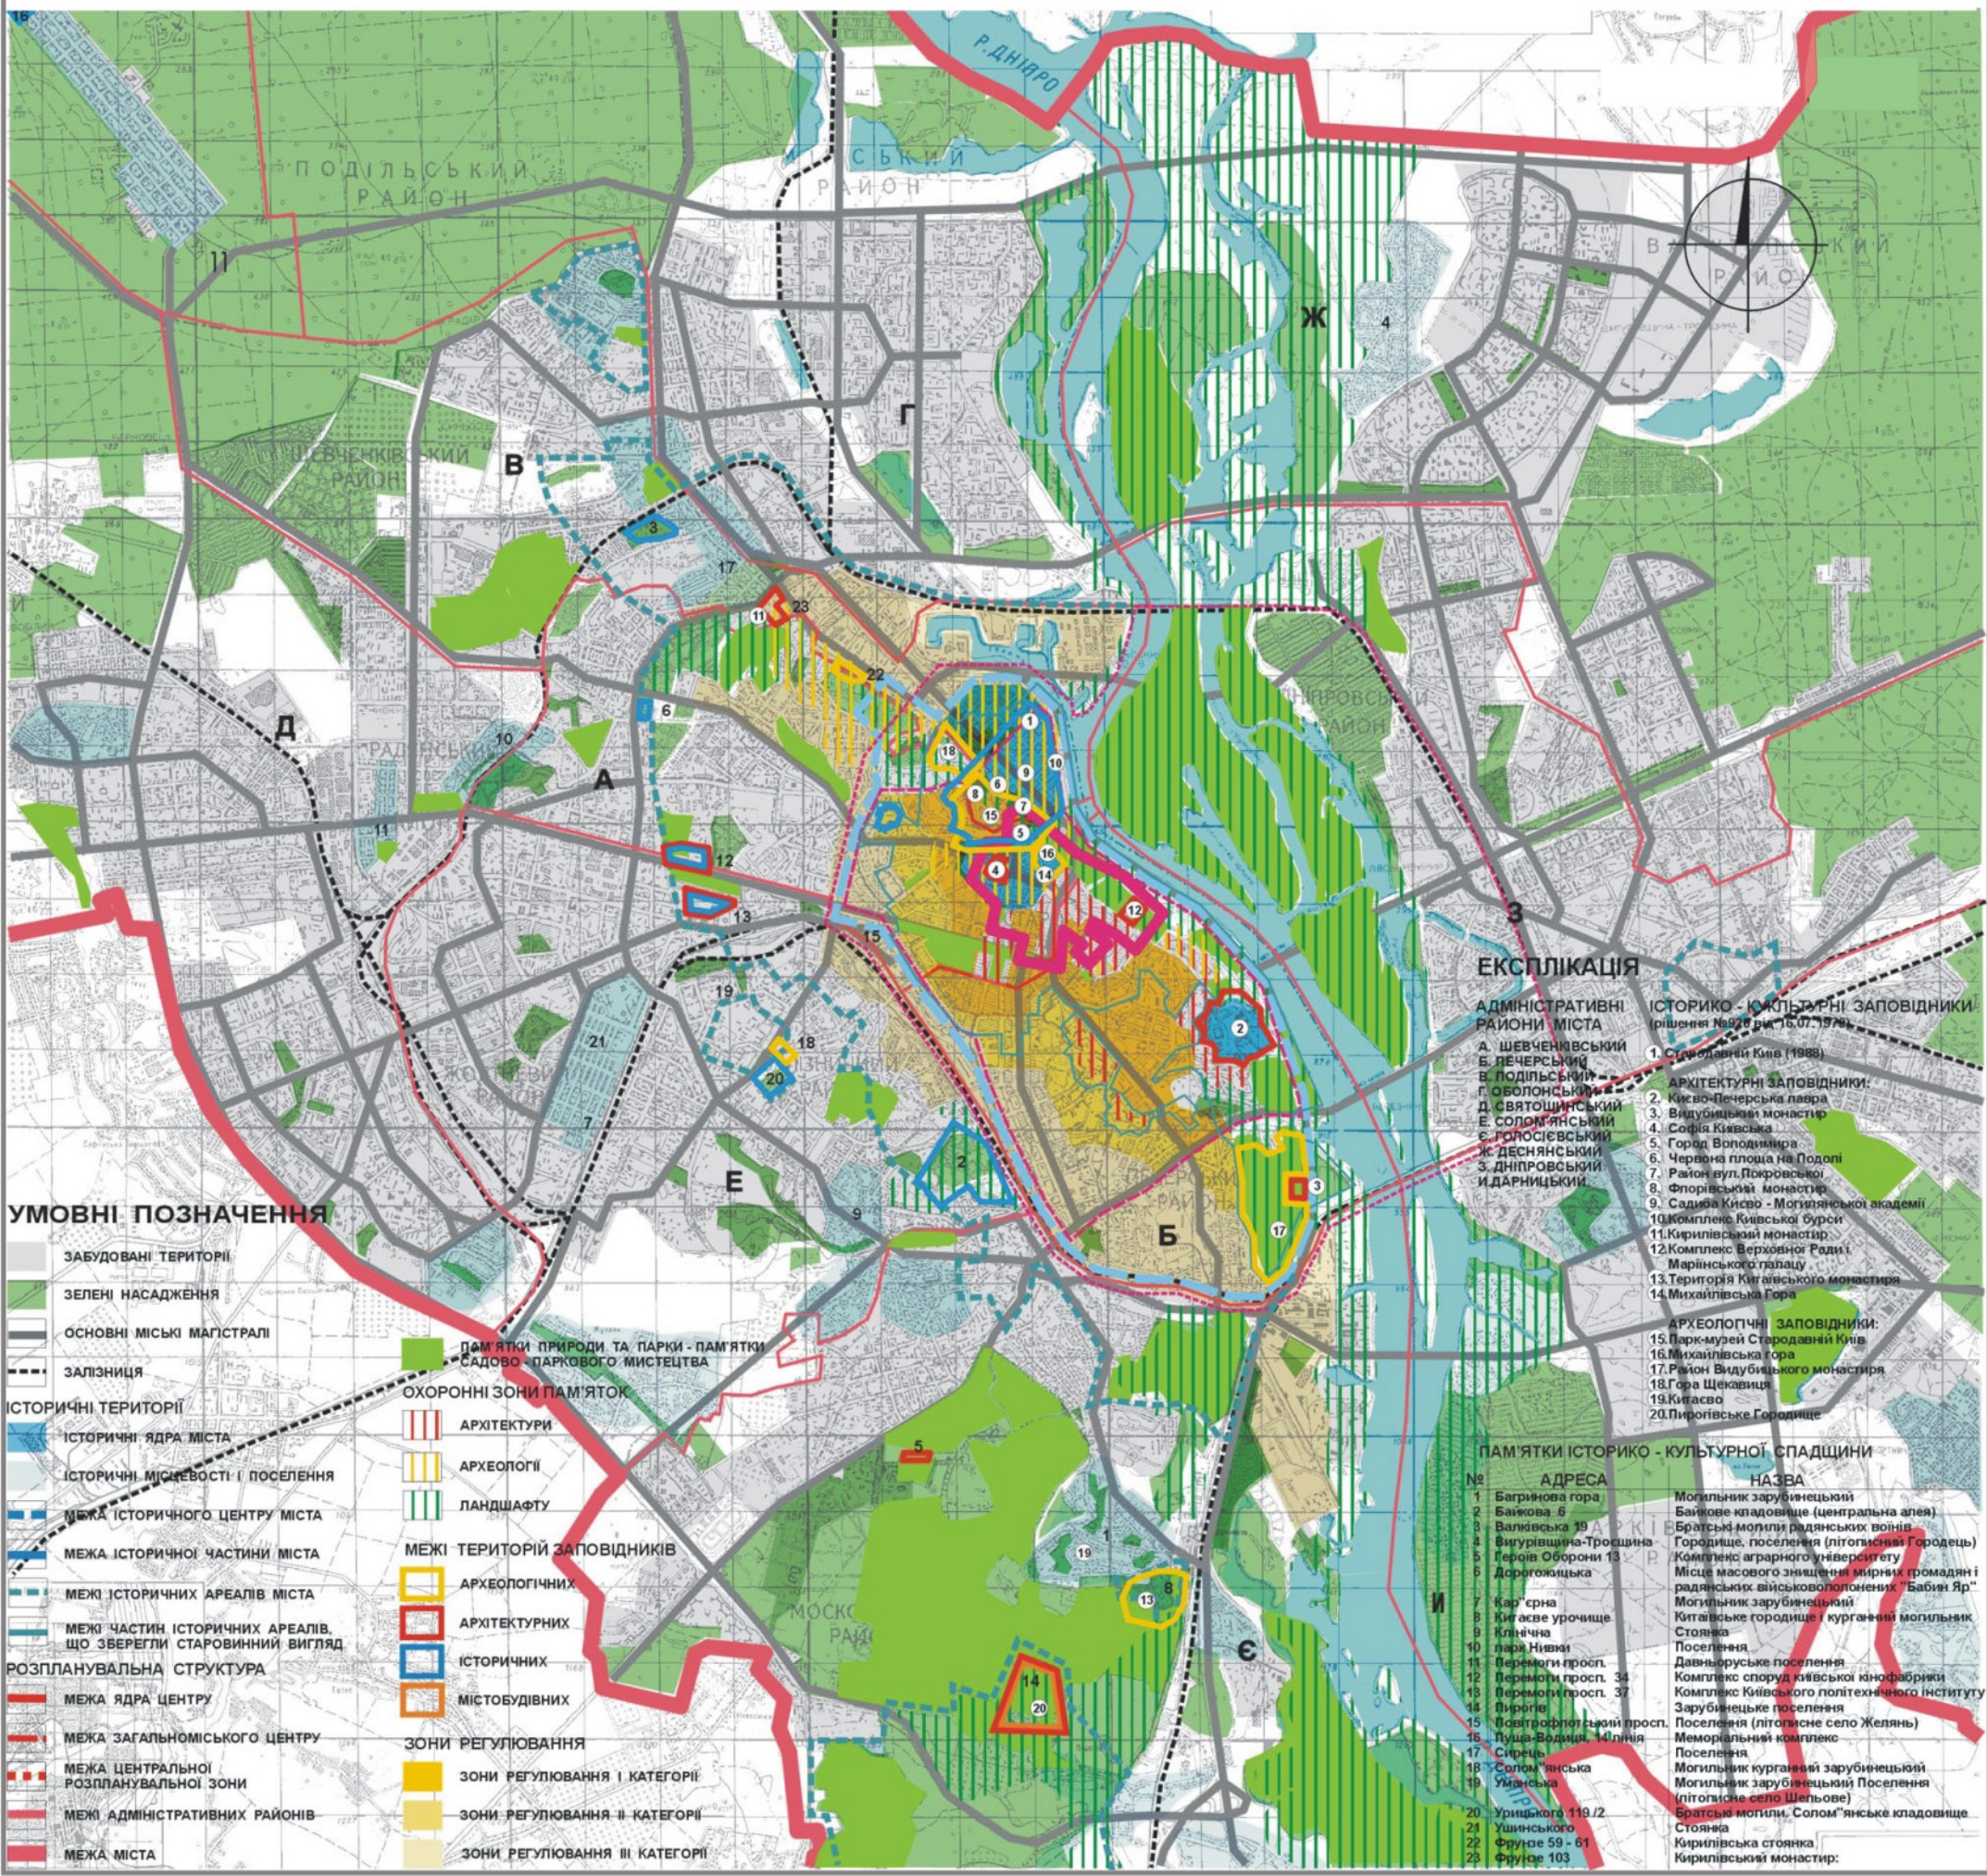

# ІСТОРИКО-МІСТОБУДІВНИЙ ОПОРНИЙ ПЛАН МІСТА

## УМОВНІ ПОЗНАЧЕННЯ

- ЗАБУДОВАНІ ТЕРИТОРІЇ**
- ЗЕЛЕНІ НАСАДЖЕННЯ
  - ОСНОВНІ МІСЬКІ МАГІСТРАЛИ
  - ЗАЛІЗНИЦЯ
- ІСТОРИЧНІ ТЕРИТОРІЇ**
- ІСТОРИЧНІ ЯДРА МІСТА
  - ІСТОРИЧНІ МІСЦЕВОСТІ / ПОСЕЛЕННЯ
  - МЕЖА ІСТОРИЧНОГО ЦЕНТРУ МІСТА
  - МЕЖА ІСТОРИЧНОЇ ЧАСТИНИ МІСТА
  - МЕЖА ІСТОРИЧНИХ АРЕАЛІВ МІСТА
  - МЕЖА ЧАСТИН ІСТОРИЧНИХ АРЕАЛІВ, ЩО ЗБЕРЕГЛИ СТАРОВИННИЙ ВИГЛЯД
- РОЗПЛАНУВАЛЬНА СТРУКТУРА**
- МЕЖА ЯДРА ЦЕНТРУ
  - МЕЖА ЗАГАЛЬНОМІСЬКОГО ЦЕНТРУ
  - МЕЖА ЦЕНТРАЛЬНОЇ РОЗПЛАНУВАЛЬНОЇ ЗОНИ
  - МЕЖА АДМІНІСТРАТИВНИХ РАЙОНІВ
  - МЕЖА МІСТА

- ПАМ'ЯТКИ ПРИРОДИ ТА ПАРКИ - ПАМ'ЯТКИ САДОВО-ПАРКОВОГО МИСТЕЦТВА**
- ОХОРОННІ ЗОНИ ПАМ'ЯТОК
  - АРХІТЕКТУРИ
  - АРХЕОЛОГІЇ
  - ЛАНДШАФТУ
  - МЕЖІ ТЕРИТОРІЙ ЗАПОВІДНИКІВ
  - АРХЕОЛОГІЧНИХ
  - АРХІТЕКТУРНИХ
  - ІСТОРИЧНИХ
  - МІСТОБУДІВНИХ
  - ЗОНИ РЕГУЛЮВАННЯ
  - ЗОНИ РЕГУЛЮВАННЯ I КАТЕГОРІЇ
  - ЗОНИ РЕГУЛЮВАННЯ II КАТЕГОРІЇ
  - ЗОНИ РЕГУЛЮВАННЯ III КАТЕГОРІЇ

## ЕКСПЛІКАЦІЯ

- АДМІНІСТРАТИВНІ РАЙОНИ МІСТА**
- А. ШЕВЧЕНКІВСЬКИЙ РАЙОН
  - Б. ПЕЧЕРСЬКИЙ РАЙОН
  - В. ПОДІЛЬСЬКИЙ РАЙОН
  - Г. СЬБИНСЬКИЙ РАЙОН
  - Д. СВЯТОШИНСЬКИЙ РАЙОН
  - Е. СОЛОМ'ЯНСЬКИЙ РАЙОН
  - Є. ГОЛОСІЄВСЬКИЙ РАЙОН
  - Ж. ДЕСНЯНСЬКИЙ РАЙОН
  - З. ДНІПРОВСЬКИЙ РАЙОН
  - И. ДАРНИЦЬКИЙ РАЙОН
- ІСТОРИКО-КУЛЬТУРНІ ЗАПОВІДНИКИ**  
рішення №920 від 16.07.1978р.
- Стародавній Київ (1988)
  - Києво-Печерська лавра
  - Видубицький монастир
  - Софія Київська
  - Город Володимир
  - Червона площа на Подолі
  - Район вул.Покровської
  - Флоріанський монастир
  - Садиба Києво-Могилянської академії
  - Комплекс Київської бурси
  - Кирилівський монастир
  - Комплекс Верховної Ради і Маринського палацу
  - Територія Китаївського монастиря
  - Михайлівська Гора
- АРХЕОЛОГІЧНІ ЗАПОВІДНИКИ:**
- Парк-музей Стародавній Київ
  - Михайлівська гора
  - Район Видубицького монастиря
  - Гора Шевців
  - Київсько
  - Пирівське Городище