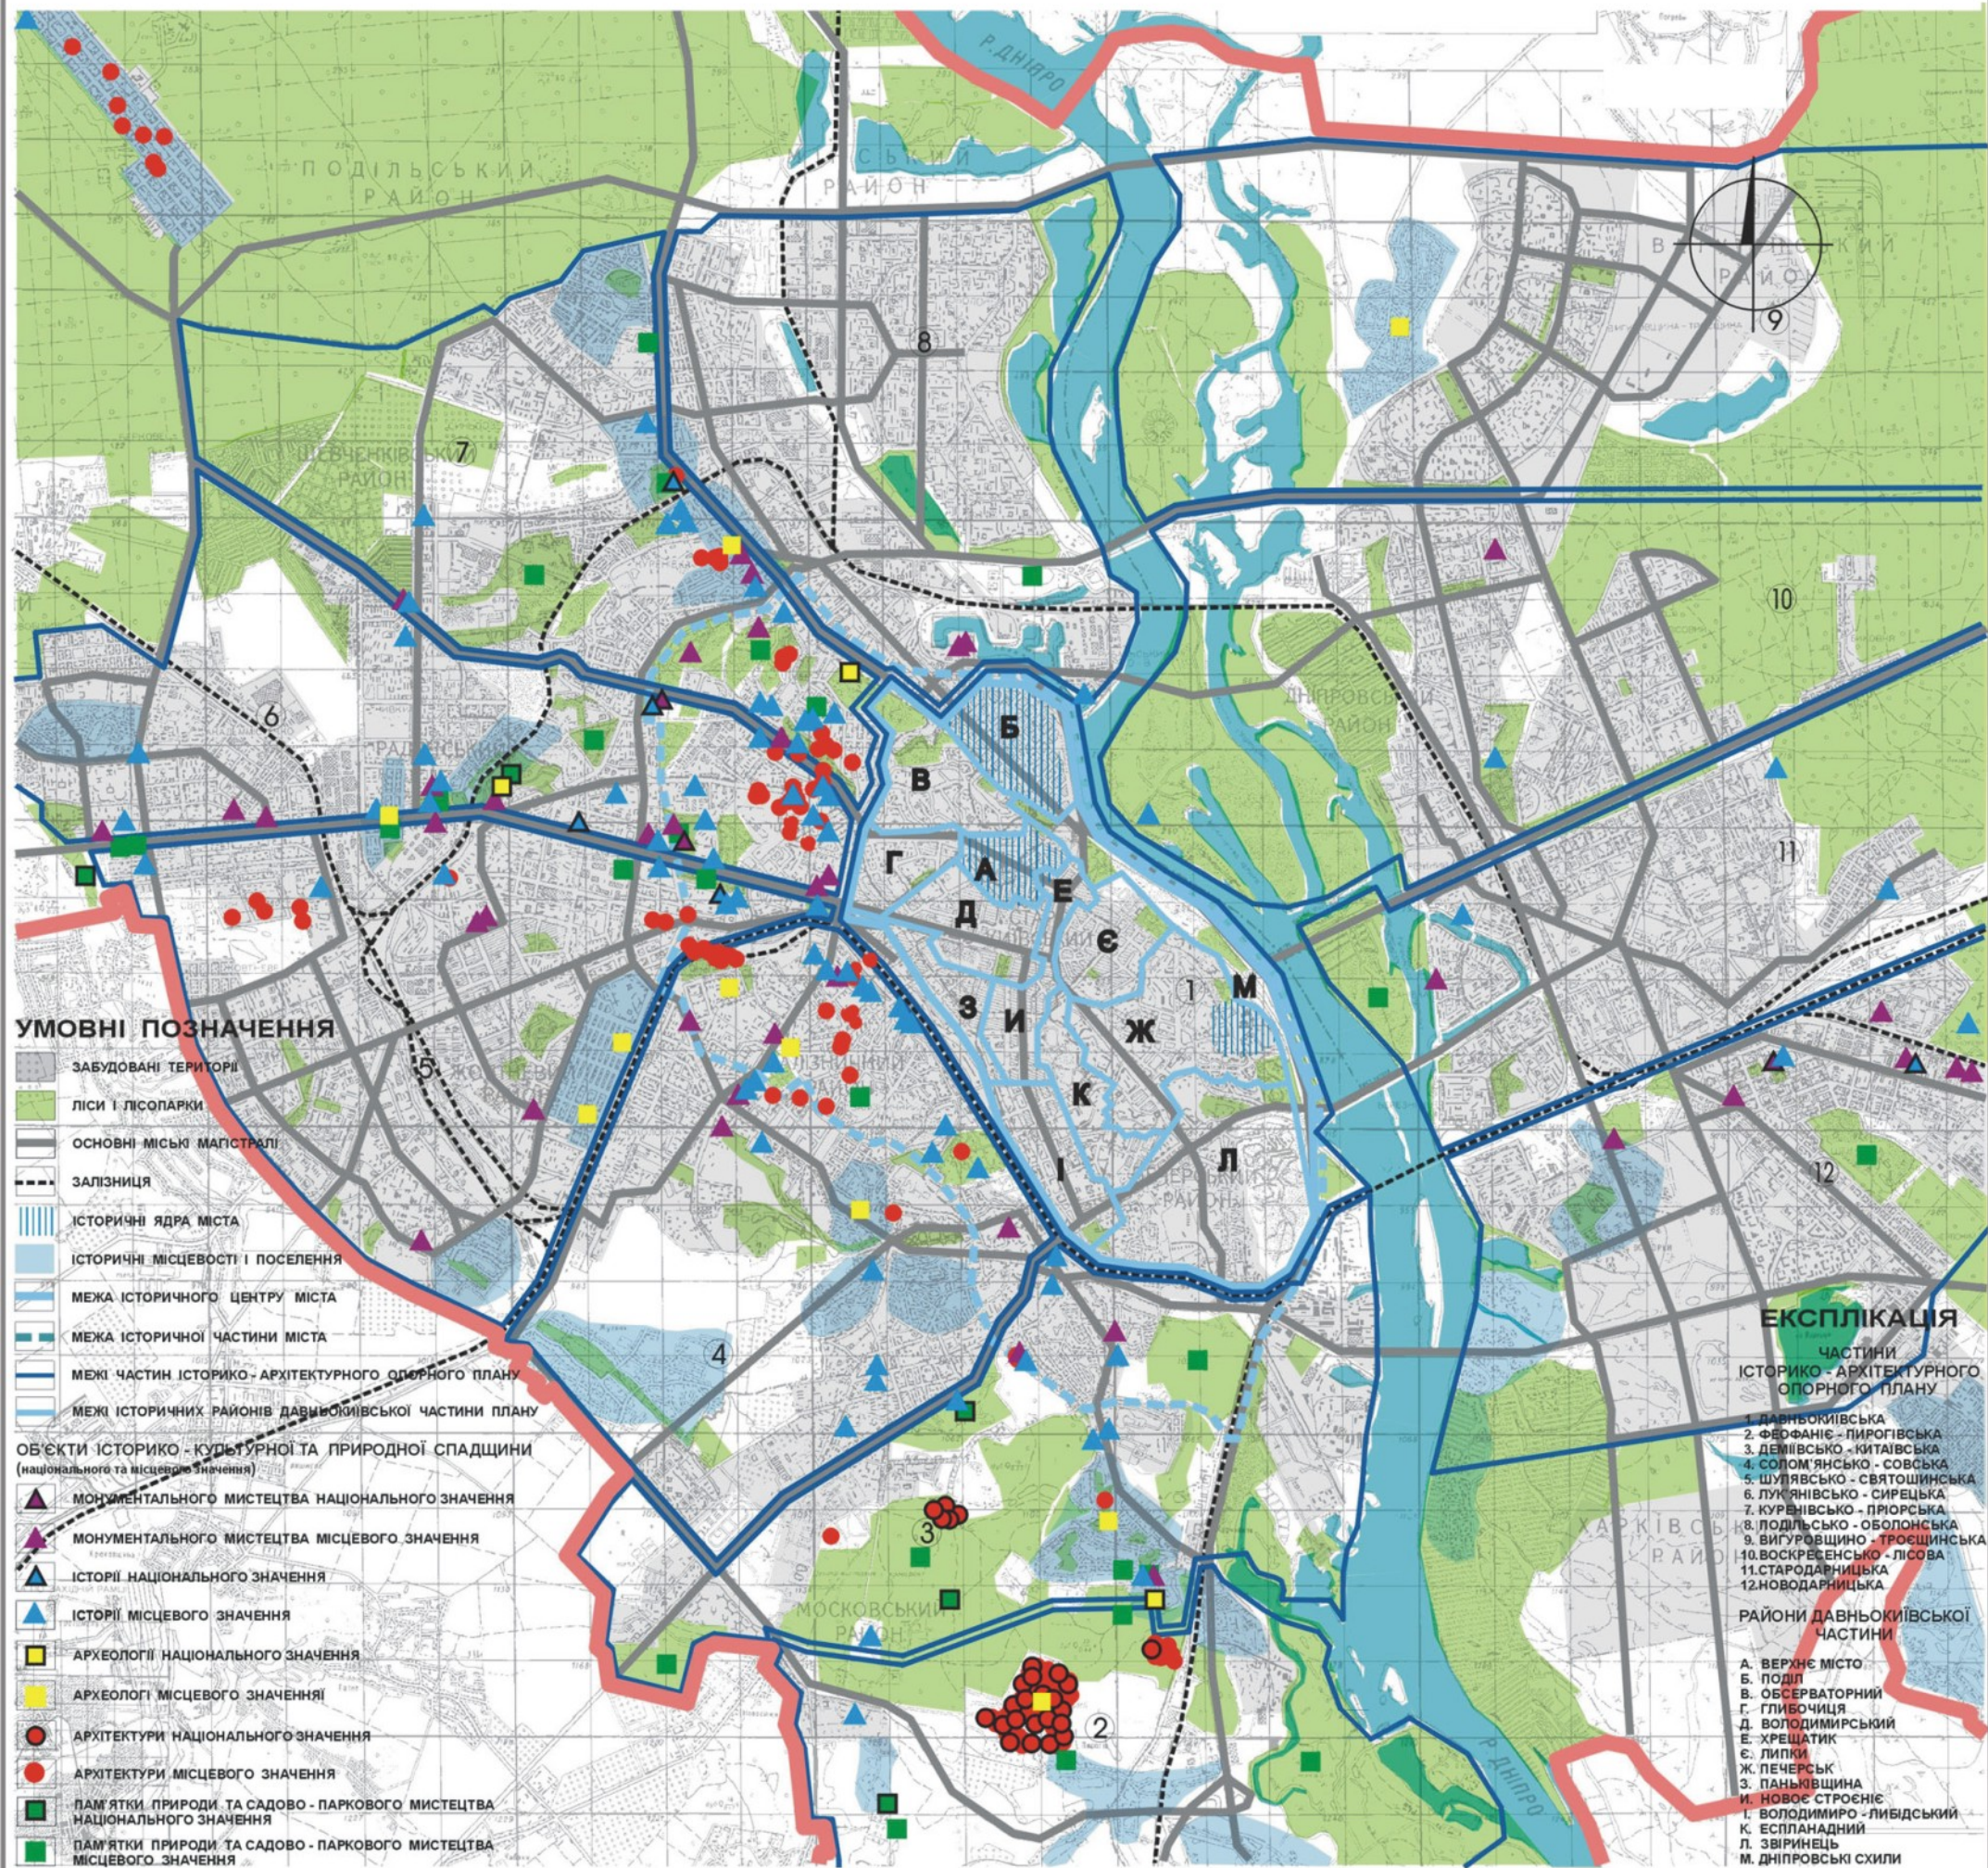

# ІСТОРИКО-АРХІТЕКТУРНИЙ ОПОРНИЙ ПЛАН МІСТА

## ОБ'ЄКТИ ІСТОРИКО-КУЛЬТУРНОЇ ТА ПРИРОДНОЇ СПАДЩИНИ (національного та місцевого значення)

- МОНУМЕНТАЛЬНОГО МІСЦЕЦТВА НАЦІОНАЛЬНОГО ЗНАЧЕННЯ
- МОНУМЕНТАЛЬНОГО МІСЦЕЦТВА МІСЦЕВОГО ЗНАЧЕННЯ
- ІСТОРІЇ НАЦІОНАЛЬНОГО ЗНАЧЕННЯ
- ІСТОРІЇ МІСЦЕВОГО ЗНАЧЕННЯ
- АРХЕОЛОГІЇ НАЦІОНАЛЬНОГО ЗНАЧЕННЯ
- АРХЕОЛОГІЇ МІСЦЕВОГО ЗНАЧЕННЯ
- АРХІТЕКТУРИ НАЦІОНАЛЬНОГО ЗНАЧЕННЯ
- АРХІТЕКТУРИ МІСЦЕВОГО ЗНАЧЕННЯ
- ПАМ'ЯТКИ ПРИРОДИ ТА САДОВО-ПАРКОВОГО МІСЦЕЦТВА НАЦІОНАЛЬНОГО ЗНАЧЕННЯ
- ПАМ'ЯТКИ ПРИРОДИ ТА САДОВО-ПАРКОВОГО МІСЦЕЦТВА МІСЦЕВОГО ЗНАЧЕННЯ

### ЧАСТИНИ ІСТОРИКО-АРХІТЕКТУРНОГО ОПОРНОГО ПЛАНУ

1. ДАВНЬОКИЇВСЬКА
2. ФЕОФАНІЄ - ПІРОГІВСЬКА
3. ДЕЛІВСЬКО - КИТАЇВСЬКА
4. СОЛОМ'ЯНСЬКО - СОВСЬКА
5. ШУЛЯВСЬКО - СВЯТОШИНСЬКА
6. ЛУК'ЯНСЬКО - СИРЕЦЬКА
7. КУР'ЯНСЬКО - ПІОРСЬКА
8. ПОДІЛЬСЬКО - ОБОЛОНСЬКА
9. ВИГУРОВЩИНО - ТРОЄЩИНСЬКА
10. ВОСКРЕСЕНСЬКО - ЛІСОВА
11. СТАРОДАРИНСЬКА
12. НОВОДАРИНСЬКА

### РАЙОНИ ДАВНЬОКИЇВСЬКОЇ ЧАСТИНИ

- А. ВЕРХНЕ МІСТО
- Б. ПОДІЛ
- В. ОБСЕРВАТОРНИЙ
- Г. ГЛИБОЧИЦЯ
- Д. ВОЛОДИМИРСЬКИЙ
- Е. ХРЕШАТИК
- Є. ЛИПКИ
- Ж. ПЕЧЕРСЬК
- З. ПАНЬКІВЩИНА
- И. НОВОЄ СТРОЄННЄ
- І. ВОЛОДИМИРО - ЛИБІДСЬКИЙ
- К. ЕСПЛАНАДНИЙ
- Л. ЗВІРИНЕЦЬ
- М. ДНІПРОВСЬКІ СХИЛИ