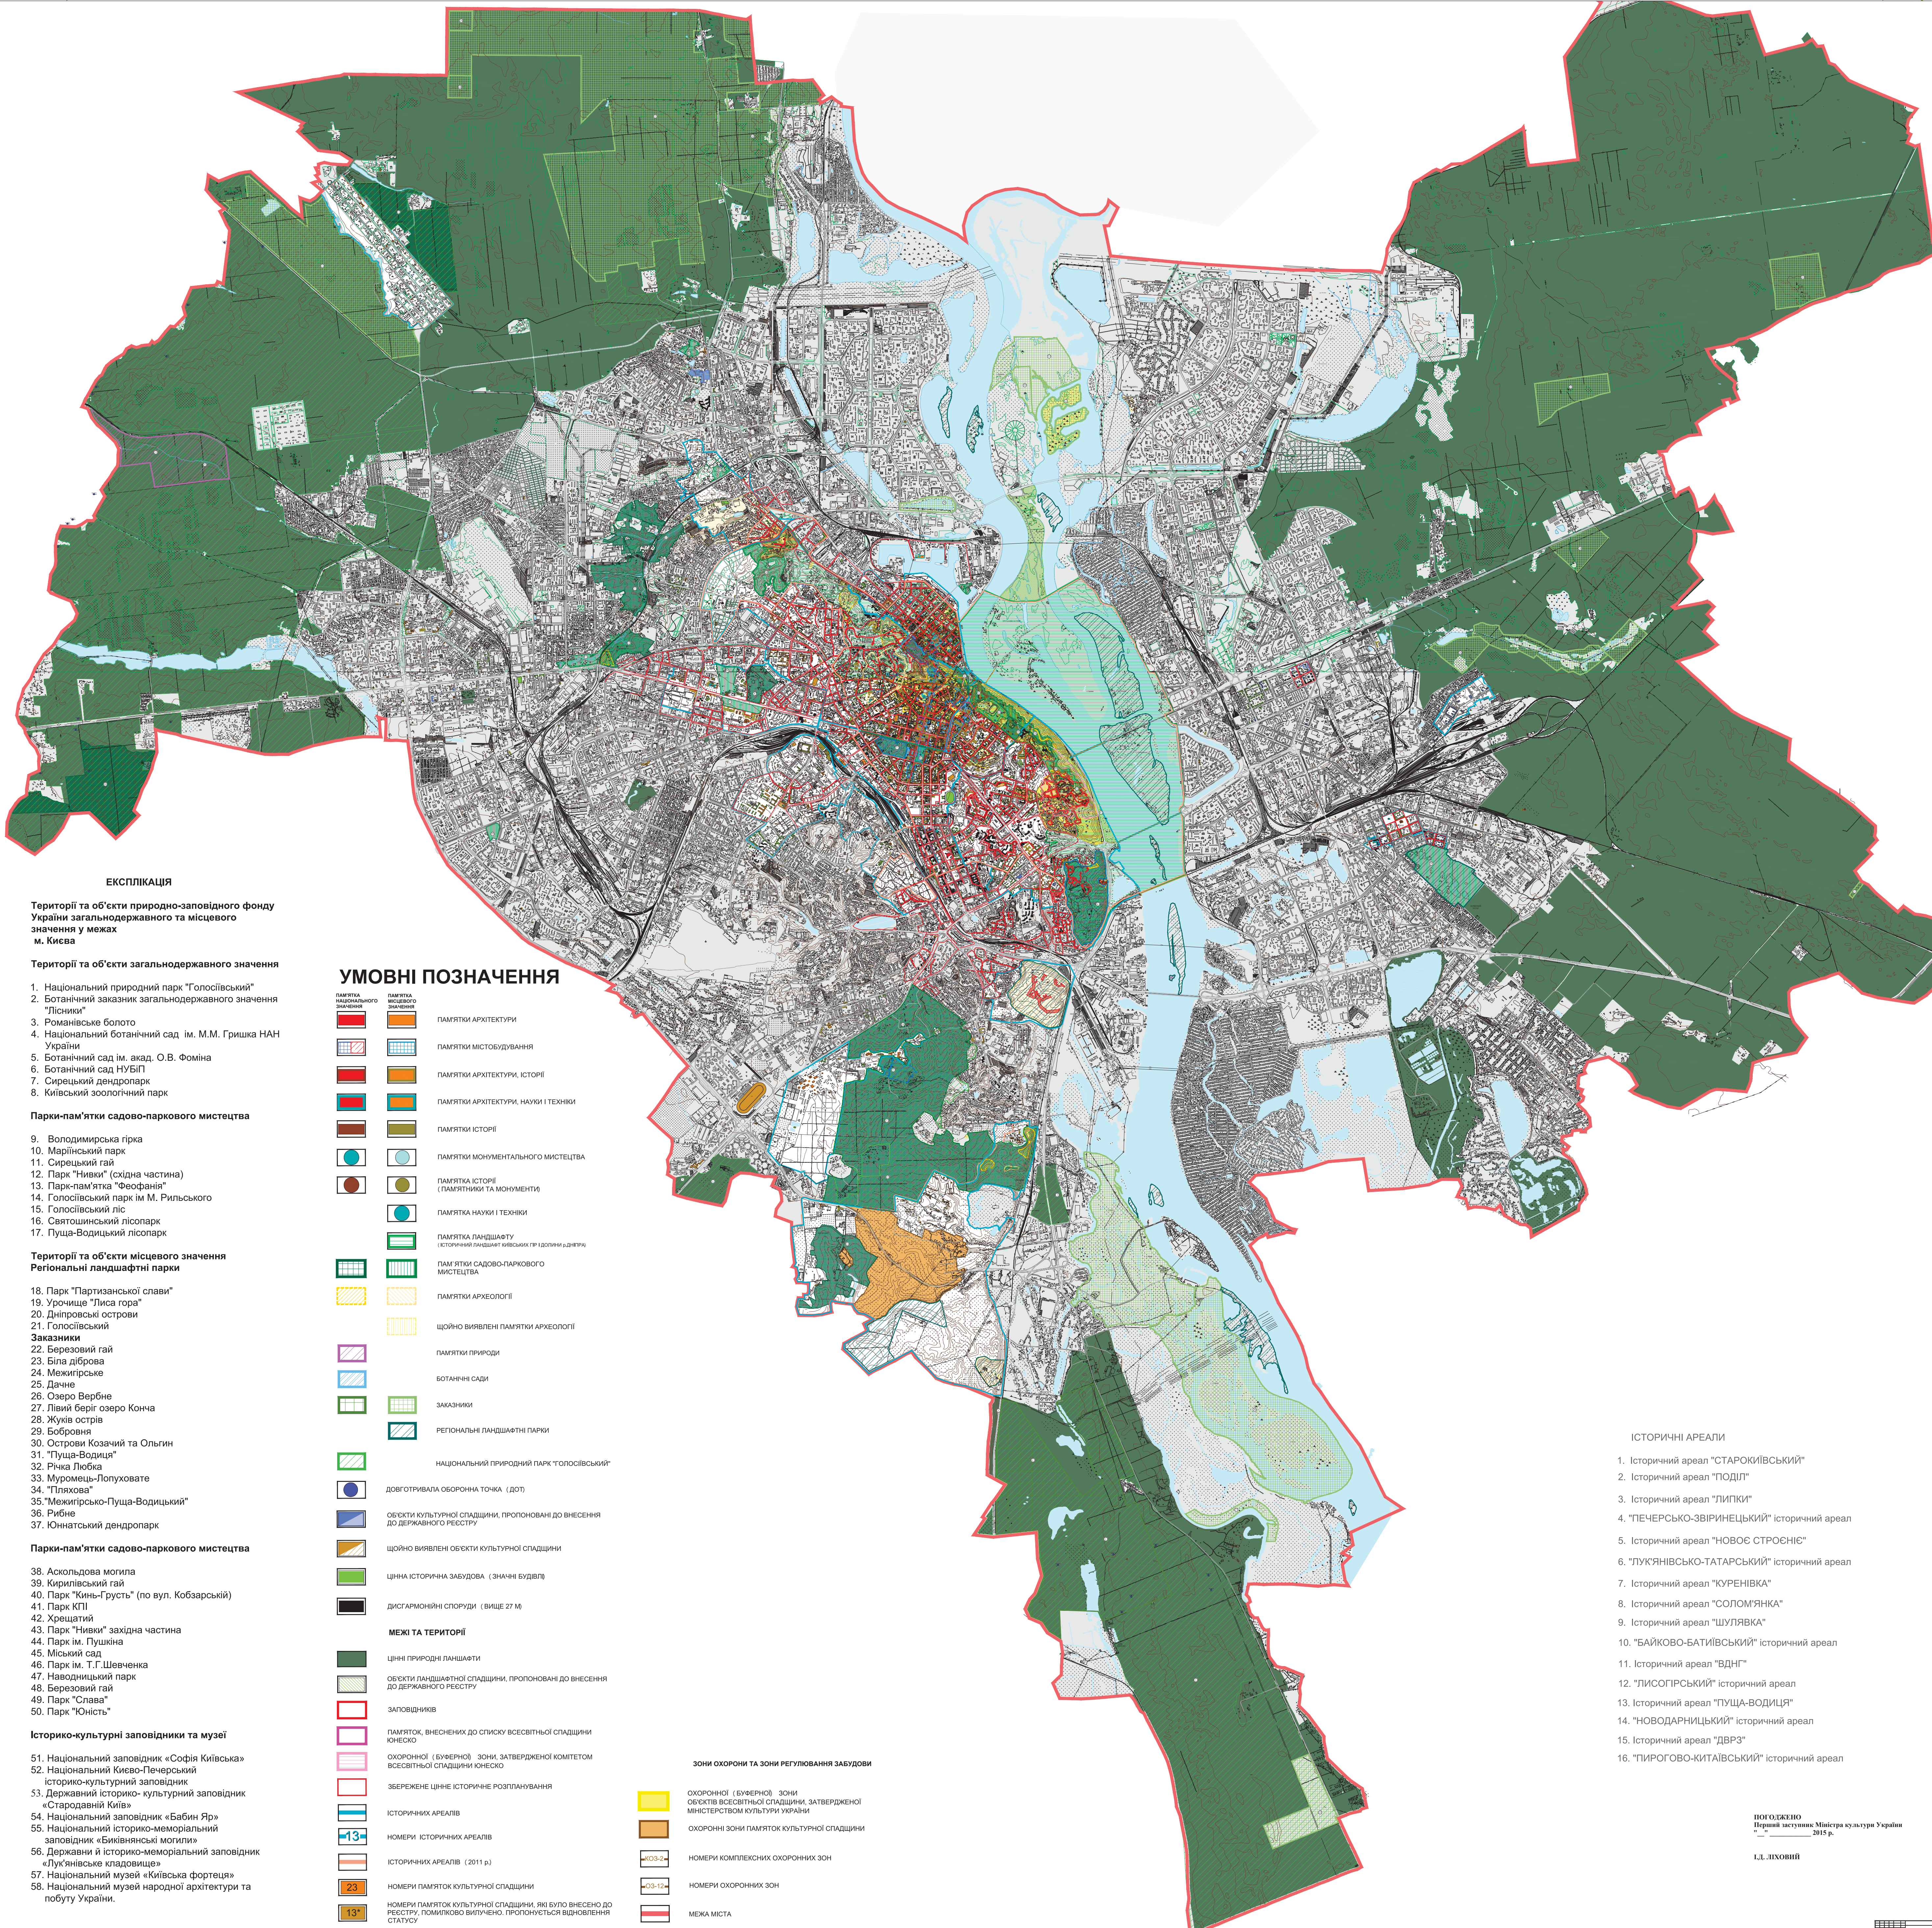

Історико - архітектурний опорний план м. Києва

ЕКСПЛІКАЦІЯ

Території та об'єкти природно-заповідного фонду України загальнодержавного та місцевого значення у межах м. Києва

Території та об'єкти загальнодержавного значення

1. Національний природний парк "Голосіївський"
2. Ботанічний заказник загальнодержавного значення "Лісники"
3. Романівське болото
4. Національний ботанічний сад ім. М.М. Гришка НАН України
5. Ботанічний сад ім. акад. О.В. Фоміна
6. Ботанічний сад НУБІП
7. Сирецький дендропарк
8. Київський зоологічний парк

Парки-пам'ятки садово-паркового мистецтва

9. Володимирська гірка
10. Маріїнський парк
11. Сирецький гай
12. Парк "Нивки" (східна частина)
13. Парк-пам'ятка "Феоданія"
14. Голосіївський парк ім. М. Рильського
15. Голосіївський ліс
16. Святошинський лісопарк
17. Пуща-Водицький лісопарк

Території та об'єкти місцевого значення

Регіональні ландшафтні парки

18. Парк "Партизанської слави"
19. Урочище "Ліса гора"
20. Дніпровські острови
21. Голосіївський заказники
22. Березовий гай
23. Біла діброва
24. Межгірське
25. Дачне
26. Озеро Вербне
27. Лівий беріг озера Конча
28. Жува острів
29. Бобровня
30. Острови Козачий та Ольгин
31. "Пуща-Водиця"
32. Річка Любка
33. Муромець-Лопуховате
34. "Пляхова"
35. "Межгірсько-Пуща-Водицький"
36. Рибне
37. Юнатський дендропарк

Парки-пам'ятки садово-паркового мистецтва

38. Аскольдова могила
39. Кирилівський гай
40. Парк "Кинь-Грусть" (по вул. Кобзарський)
41. Парк КПІ
42. Хрещатий
43. Парк "Нивки" західна частина
44. Парк ім. Пушкіна
45. Міський сад
46. Парк ім. Т.Г. Шевченка
47. Наводницький парк
48. Березовий гай
49. Парк "Слава"
50. Парк "Юність"

Історико-культурні заповідники та музеї

УМОВНІ ПОЗНАЧЕННЯ